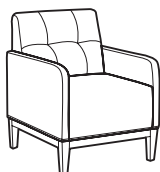

Seating Solutions

FLEXSTEEL®
CONTRACT

Made-to-Order Collections

Item Description

Model Number	W"	D"	H"	Fabric Grade	List Price
Colt Chair				SG 04.....	$ 1035.00
OC007-10	31.5	31	35.5	SG 05.....	$ 1058.00
				SG 06.....	$ 1081.00
				SG 08.....	$ 1126.00
				SG 10.....	$ 1172.00
				SG 12.....	$ 1218.00
				SG 14.....	$ 1264.00
				SG 16.....	$ 1310.00
				SG 18.....	$ 1355.00
				SG 20.....	$ 1401.00
				SG 22.....	$ 1447.00
				SG 24.....	$ 1493.00
				SG 26.....	$ 1539.00
				SG 28.....	$ 1584.00
				SG 30.....	$ 1630.00

- Seat height: 20.5"
- Seat width: 20"
- Seat depth: 18.25"
- Arm height: 26.5"

Colt Sofa				SG 04.....	$ 2004.00
OC007-31	80	36	36	SG 05.....	$ 2051.00
				SG 06.....	$ 2098.00
				SG 08.....	$ 2193.00
				SG 10.....	$ 2287.00
				SG 12.....	$ 2382.00
				SG 14.....	$ 2477.00
				SG 16.....	$ 2571.00
				SG 18.....	$ 2666.00
				SG 20.....	$ 2760.00
				SG 22.....	$ 2855.00
				SG 24.....	$ 2949.00
				SG 26.....	$ 3044.00
				SG 28.....	$ 3139.00
				SG 30.....	$ 3233.00

- Seat height: 20"
- Seat width: 68"
- Seat depth: 22"
- Arm height: 26.5"

Crosby Loveseat				SG 04.....	$ 1521.00
OC015-20	58	30.5	29.5	SG 05.....	$ 1550.00
				SG 06.....	$ 1579.00
				SG 08.....	$ 1638.00
				SG 10.....	$ 1697.00
				SG 12.....	$ 1756.00
				SG 14.....	$ 1814.00
				SG 16.....	$ 1873.00
				SG 18.....	$ 1932.00
				SG 20.....	$ 1991.00
				SG 22.....	$ 2049.00
				SG 24.....	$ 2108.00
				SG 26.....	$ 2167.00
				SG 28.....	$ 2225.00
				SG 30.....	$ 2284.00

- Seat height: 18"
- Seat width: 48"
- Seat depth: 20"
- Arm height: 29"

Dondi Chair				SG 04.....	$ 1266.00
OC032-10Q	27	29.25	34.75	SG 05.....	$ 1289.00
				SG 06.....	$ 1312.00
				SG 08.....	$ 1358.00
				SG 10.....	$ 1403.00
				SG 12.....	$ 1449.00
				SG 14.....	$ 1495.00
				SG 16.....	$ 1541.00
				SG 18.....	$ 1587.00
				SG 20.....	$ 1632.00
				SG 22.....	$ 1678.00
				SG 24.....	$ 1724.00
				SG 26.....	$ 1770.00
				SG 28.....	$ 1816.00
				SG 30.....	$ 1861.00

- Seat height: 18.75"
- Seat width: 23"
- Seat depth: 19.5"
- Arm height: 25"

Item Description