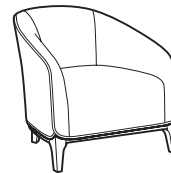

Nobel Chair OC025-10

	33	30	32.25	SG 04.....	$ 1484.00
				SG 05.....	$ 1504.00
				SG 06.....	$ 1523.00
				SG 08.....	$ 1562.00
				SG 10.....	$ 1601.00
				SG 12.....	$ 1640.00
				SG 14.....	$ 1678.00
				SG 16.....	$ 1717.00
				SG 18.....	$ 1756.00
				SG 20.....	$ 1795.00
				SG 22.....	$ 1834.00
				SG 24.....	$ 1872.00
				SG 26.....	$ 1911.00
				SG 28.....	$ 1950.00
				SG 30.....	$ 1989.00

- Seat height: 19.5"
- Seat width: 25"
- Seat depth: 22.5"
- Arm height: 24"