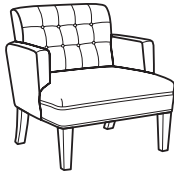

- Seat height: 19.5"
- Seat width: 79.75"
- Seat depth: 22.5"
- Arm height: 24.25"

Seating Solutions

Made-to-Order Accent Chairs

Item Description	W"	D"	H"	Fabric Grade	List Price
Aiken Chair OC009-10	32	30	34	SG 04.....\$	1196.00
				SG 05.....\$	1214.00
				SG 06.....\$	1232.00
				SG 08.....\$	1268.00
				SG 10.....\$	1304.00
				SG 12.....\$	1340.00
				SG 14.....\$	1375.00
				SG 16.....\$	1411.00
				SG 18.....\$	1447.00
				SG 20.....\$	1483.00
				SG 22.....\$	1519.00
				SG 24.....\$	1555.00
				SG 26.....\$	1590.00
				SG 28.....\$	1626.00
				SG 30.....\$	1662.00

- Seat height: 19"
- Seat width: 25"
- Seat depth: 21"
- Arm height: 26"

Item Description	W"	D"	H"	Fabric Grade	List Price
Armstrong Armless Chair OC003-19	27	35	37.75	SG 04.....\$	1260.00
				SG 05.....\$	1280.00
				SG 06.....\$	1301.00
				SG 08.....\$	1342.00
				SG 10.....\$	1382.00
				SG 12.....\$	1423.00
				SG 14.....\$	1464.00
				SG 16.....\$	1505.00
				SG 18.....\$	1546.00
				SG 20.....\$	1586.00
				SG 22.....\$	1627.00
				SG 24.....\$	1668.00
				SG 26.....\$	1709.00
				SG 28.....\$	1750.00
				SG 30.....\$	1791.00