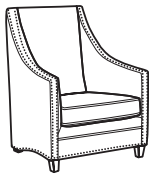

Item Description							
Model Number	W"	D"	H"	Fabric Grade	List Price		
Stine Lounge Chair							
OC016-10	32	34	43	SG 04.....	$ 1586.00		
				SG 05.....	$ 1616.00		
				SG 06.....	$ 1645.00		
				SG 08.....	$ 1704.00		
				SG 10.....	$ 1763.00		
				SG 12.....	$ 1821.00		
				SG 14.....	$ 1880.00		
				SG 16.....	$ 1939.00		
				SG 18.....	$ 1998.00		
				SG 20.....	$ 2056.00		
				SG 22.....	$ 2115.00		
				SG 24.....	$ 2174.00		
				SG 26.....	$ 2233.00		
				SG 28.....	$ 2291.00		
				SG 30.....	$ 2350.00		

- Seat height: 19"
- Seat width: 24.5"
- Seat depth: 22"
- Arm height: 25"
- Nailhead trim standard