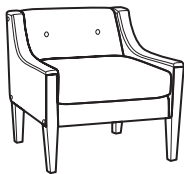

Item Description	W"	D"	H"	Fabric Grade	List Price
Benz Lounge Chair OC839-19	28.25	29	28	SG 04.....$	986.00
				SG 05.....$	995.00
				SG 06.....$	1005.00
				SG 08.....$	1025.00
				SG 10.....$	1045.00
				SG 12.....$	1065.00
				SG 14.....$	1085.00
				SG 16.....$	1105.00
				SG 18.....$	1125.00
				SG 20.....$	1145.00
				SG 22.....$	1165.00
				SG 24.....$	1185.00
				SG 26.....$	1205.00
				SG 28.....$	1224.00
				SG 30.....$	1244.00

- Seat height: 18.5"
- Seat width: 22"
- Seat depth: 20"
- Arm height: 19.5"