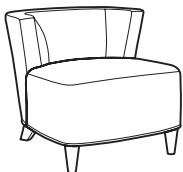

Remington Lounge Chair

OC021-10	28.5	34	34.25	SG 04.....$	1506.00
				SG 05.....$	1528.00
				SG 06.....$	1549.00
				SG 08.....$	1592.00
				SG 10.....$	1635.00
				SG 12.....$	1678.00
				SG 14.....$	1721.00
				SG 16.....$	1763.00
				SG 18.....$	1806.00
				SG 20.....$	1849.00
				SG 22.....$	1892.00
				SG 24.....$	1935.00
				SG 26.....$	1977.00
				SG 28.....$	2020.00
				SG 30.....$	2063.00

- Seat height: 18.25"
- Seat width: 21.5"
- Seat depth: 19.5"
- Arm height: 24.25"