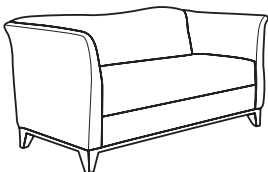

Dondi Chair				SG 04.....	$ 1266.00
OC032-10Q	27	29.25	34.75	SG 05.....	$ 1289.00
				SG 06.....	$ 1312.00
				SG 08.....	$ 1358.00
				SG 10.....	$ 1403.00
				SG 12.....	$ 1449.00
				SG 14.....	$ 1495.00
				SG 16.....	$ 1541.00
				SG 18.....	$ 1587.00
				SG 20.....	$ 1632.00
				SG 22.....	$ 1678.00
				SG 24.....	$ 1724.00
				SG 26.....	$ 1770.00
				SG 28.....	$ 1816.00
				SG 30.....	$ 1861.00

- Seat height: 18.75"
- Seat width: 23"
- Seat depth: 19.5"
- Arm height: 25"