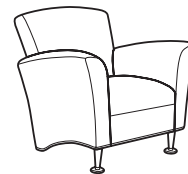

Item Description	W"	D"	H"	Fabric Grade	List Price
Carver Chair OC011-10	34.5	33	34.5	SG 04.....$	1181.00
				SG 05.....$	1217.00
				SG 06.....$	1253.00
				SG 08.....$	1326.00
				SG 10.....$	1399.00
				SG 12.....$	1471.00
				SG 14.....$	1544.00
				SG 16.....$	1617.00
				SG 18.....$	1689.00
				SG 20.....$	1762.00
				SG 22.....$	1835.00
				SG 24.....$	1907.00
				SG 26.....$	1980.00
				SG 28.....$	2053.00
				SG 30.....$	2126.00

- Seat height: 18"
- Seat width: 20.5"
- Seat depth: 20.5"
- Arm height: 26.5"