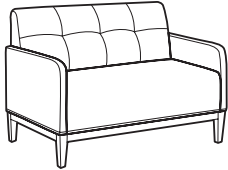

- Seat height: 18.75"
- Seat width: 45"
- Seat depth: 19.5"
- Arm height: 25"

Seating Solutions

Made-to-Order Collections

Item Description	W"	D"	H"	Fabric Grade	List Price
Dondi Loveseat OC032-20Q	49	29.25	34.75	COM	\$ 1582.00
				SG 04	\$ 1582.00
				SG 05	\$ 1611.00
				SG 06	\$ 1640.00
				SG 08	\$ 1698.00
				SG 10	\$ 1756.00
				SG 12	\$ 1813.00
				SG 14	\$ 1871.00
				SG 16	\$ 1929.00
				SG 18	\$ 1987.00
				SG 20	\$ 2044.00
				SG 22	\$ 2102.00
				SG 24	\$ 2160.00
				SG 26	\$ 2218.00
				SG 28	\$ 2275.00
				SG 30	\$ 2333.00

- Seat height: 18.75"
- Seat width: 45"
- Seat depth: 19.5"
- Arm height: 25"

Item Description	W"	D"	H"	Fabric Grade	List Price
Dondi Bench OC032-21	44	20	25	SG 04	\$ 1162.00
				SG 05	\$ 1178.00
				SG 06	\$ 1193.00
				SG 08	\$ 1225.00
				SG 10	\$ 1257.00
				SG 12	\$ 1289.00
				SG 14	\$ 1321.00
				SG 16	\$ 1353.00
				SG 18	\$ 1385.00
				SG 20	\$ 1416.00
				SG 22	\$ 1448.00
				SG 24	\$ 1480.00
				SG 26	\$ 1512.00
				SG 28	\$ 1544.00
				SG 30	\$ 1576.00