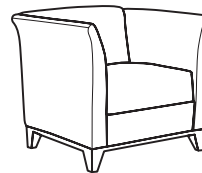

Dondi Chair				SG 04.....	$ 1274.00
OC032-10	27	29.25	34.75	SG 05.....	$ 1296.00
				SG 06.....	$ 1318.00
				SG 08.....	$ 1362.00
				SG 10.....	$ 1405.00
				SG 12.....	$ 1449.00
				SG 14.....	$ 1493.00
				SG 16.....	$ 1537.00
				SG 18.....	$ 1581.00
				SG 20.....	$ 1624.00
				SG 22.....	$ 1668.00
				SG 24.....	$ 1712.00
				SG 26.....	$ 1756.00
				SG 28.....	$ 1800.00
				SG 30.....	$ 1843.00

- Seat height: 18.75"
- Seat width: 23"
- Seat depth: 19.5"
- Arm height: 25"