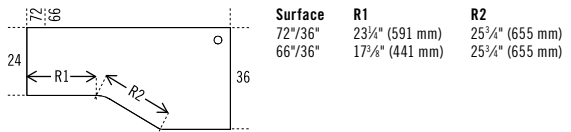

W x D x H (in)	W x D x H (mm)	Code	All Laminate ($)
Left extended corner modules – 24" D			
<i>Recessed 3/4 height modesty panel on extended side. 1 grommet.</i>			
72 x 36 x 29	1800 x 900 x 735	31NN-CM723624_	1,216
66 x 36 x 29	1650 x 900 x 735	31NN-CM663624_	1,140
Specify panel legs (A, B).