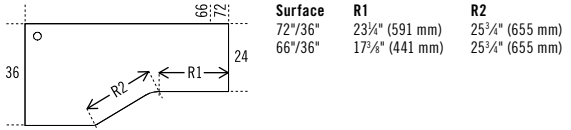

W x D x H (in)	W x D x H (mm)	Code	All Laminate ($)
Right extended corner modules – 24" D			
<i>Recessed 3/4 height modesty panel on extended side. 1 grommet.</i>			
72 x 36 x 29	1800 x 900 x 735	31NN-CM367224_	1,216
66 x 36 x 29	1650 x 900 x 735	31NN-CM366624_	1,140
Specify panel legs (A, B).