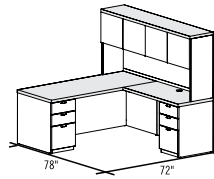

7 ___-PLAN11