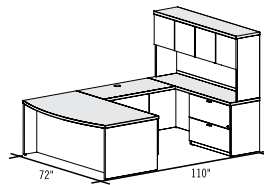

7 ___-PLAN12