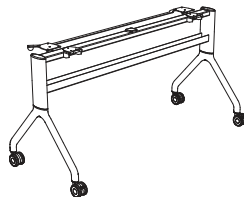

### Rumba Tables

Built To Order Top Laminates

Base Options

Rumba Top SKU # Formula

Parent #	Top Shape	Top Size	Top Color
RBA	REC-Rectangle	7224-72" x24" 6024-60" x24" 4824-48" x24" 7230-72" x30" 6030-60" x30"	BMCHBK-Biltmore Cherry   Black Edge DSWTWI-Designer White   White Edge FNGYWI-Fashion Gray   White Edge ASNTBK-Asian Night   Black Edge CLWNBK-Columbian Walnut   Black Edge FUMPWI-Fusion Maple   White Edge AISAWI-Asian Sand   White Edge BLAKBK-Black   Black Edge
<u>R</u> <u>B</u> <u>A</u> +	<u>R</u> <u>E</u> <u>C</u> +	<u>6</u> <u>0</u> <u>2</u> <u>4</u> +	<u>F</u> <u>N</u> <u>H</u> <u>Y</u> <u>W</u> <u>I</u>

Rumba Base SKU # Formula

Parent #	Base Style	Base Size	Base Color
RBA	FL-Flip	7224-72" x24" 6024-60" x24" 4824-48" x24" 7230-72" x30" 6030-60" x30"	SL-Silver BL-Black
<u>R</u> <u>B</u> <u>A</u> +	<u>F</u> <u>L</u> +	<u>6</u> <u>0</u> <u>2</u> <u>4</u> +	<u>S</u> <u>L</u>

(TOP + COORDINATING LEGS)

Parent #	Description	Model	List Price Ea.	List Carton Price	Quantity Per Carton	Actual Weight	S-Parcel Billable Weight	Carton Cube	Freight Class
 <b>RBAREC7224</b>	Rumba™ Rectangle Top - 72"W x 24"D	RBAREC7224	634.00		1	55.2	LTL	1.67	70
 <b>RBAFL7224</b>	Rumba™ Base - 29½"H	RBAFL7224	1,045.00		1	54.2	LTL	4.91	92.5
 <b>RBAREC6024</b>	Rumba™ Rectangle Top - 60"W x 24"D	RBAREC6024	528.00		1	48	LTL	1.38	60
 <b>RBAFL6024</b>	Rumba™ Base - 29½"H	RBAFL6024	985.00		1	47.6	LTL	4.2	92.5
 <b>RBAREC4824</b>	Rumba™ Rectangle Top - 48"W x 24"D	RBAREC4824	423.00		1	32.6	LTL	1.12	62
 <b>RBAFL4824</b>	Rumba™ Base - 29½"H	RBAFL4824	910.00		1	41	LTL	3.01	85
 <b>RBAREC7230</b>	Rumba™ Rectangle Top - 72"W x 30"D	RBAREC7230	792.00		1	66.4	LTL	2.04	60
<b>RBAFL7230</b>	Rumba™ Base - 29½"H	RBAFL7230	1,106.00		1	53.8	LTL	5.04	92.5
<b>RBAREC6030</b>	Rumba™ Rectangle Top - 60"W x 30"D	RBAREC6030	661.00		1	56	LTL	1.72	60
<b>RBAFL6030</b>	Rumba™ Base - 29½"H	RBAFL6030	1,045.00		1	49.2	LTL	4.2	92.5